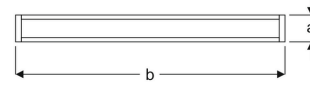

BENI

BATTEN LUMINAIRES

VIN07 1236K SB30

VIN07 1236K SB40

VIN07 1236K SB60

MECHANICAL SPECS / MEKANİK ÖZELLİKLER

Application Areas Uygulama Alanları	Warehouse - Parking areas - Loading areas - Industrial areas
Luminaire Type Ürün Tipi	Batten luminaires
Luminaire Body Ürün Gövdesi	Polycarbonate body
Luminaire Diffuser Ürün Difüzörü	Polycarbonate diffuser
Luminaire Colour Ürün Gövde Rengi	S : Ral 9005 Jet black / B : Ral 9016 Traffic White / G : Ral 9006 Grey
Ingress Protection (IP) Rating IP Sınıfı	IP40
Impact Resistance (IK) Rating IK Sınıfı	IK02

OPTICAL SPECS / OPTİK ÖZELLİKLER

Light Source Işık Kaynağı	Mid Power LED
CRI Value CRI Değeri	>80
UGR Value UGR Değeri	<21 (EN124664-1)
Photo Biological Class Fotobiyolojik Risk Grubu	Group-0 No Risk
Beam Angle Işık Açısı	120°
Driver (220-240V) Sürücü	Onboard Driver